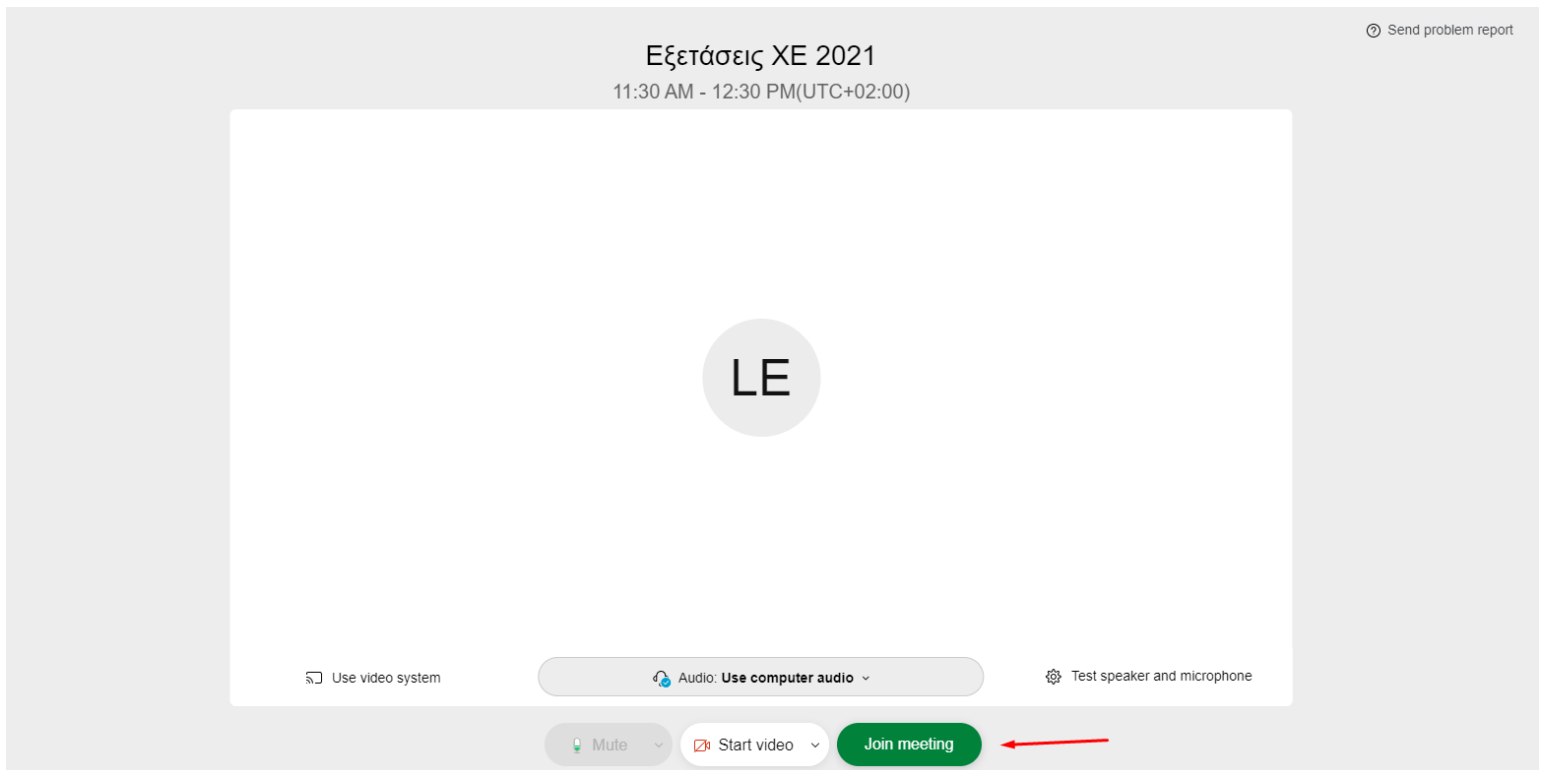

Κεντρική Υπηρεσία Πιστοποίησης

Σύνδεση χρήστη

Είσοδος

[Συχνές Ερωτήσεις](#)

Υπουργείο Παιδείας
και Θρησκευμάτων

Ευρωπαϊκή Ένωση
Ευρωπαϊκό Ταμείο
Περιφερειακής
Ανάπτυξης

Μετά την επιτυχημένη είσοδο στην υπηρεσία είστε έτοιμοι να συνδεθείτε στην συνεδρία πατώντας το κουμπί **“Join Meeting”**.