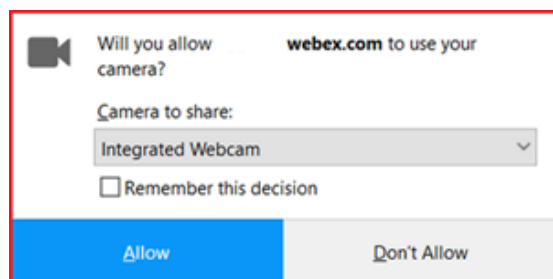

Κεντρική Υπηρεσία Πιστοποίησης

Σύνδεση χρήστη

Είσοδος

[Συχνές Ερωτήσεις](#)

Υπουργείο Παιδείας
και Θρησκευμάτων

Ευρωπαϊκή Ένωση
Ευρωπαϊκό Ταμείο
Περιφερειακής
Ανάπτυξης

Μετά την επιτυχημένη είσοδο στην υπηρεσία είστε έτοιμοι να συνδεθείτε στην συνεδρία πατώντας το κουμπί **“Join Meeting”**.

ΠΡΟΣΟΧΗ: Όταν συνδέεστε μέσω browser είναι πιθανόν να απαιτηθεί να εισάγετε τον κωδικό της συνεδρίας (**Meeting Password**) ο οποίος σας έχει σταλεί στην πρόσκληση μαζί με το link. Επίσης στα μηνύματα που θα εμφανιστούν στο παράθυρο του browser σας, που θα σας ζητούν να επιτραπεί η πρόσβαση στο μικρόφωνο ή / και στην κάμερα σας, επιλέξτε το **Allow**